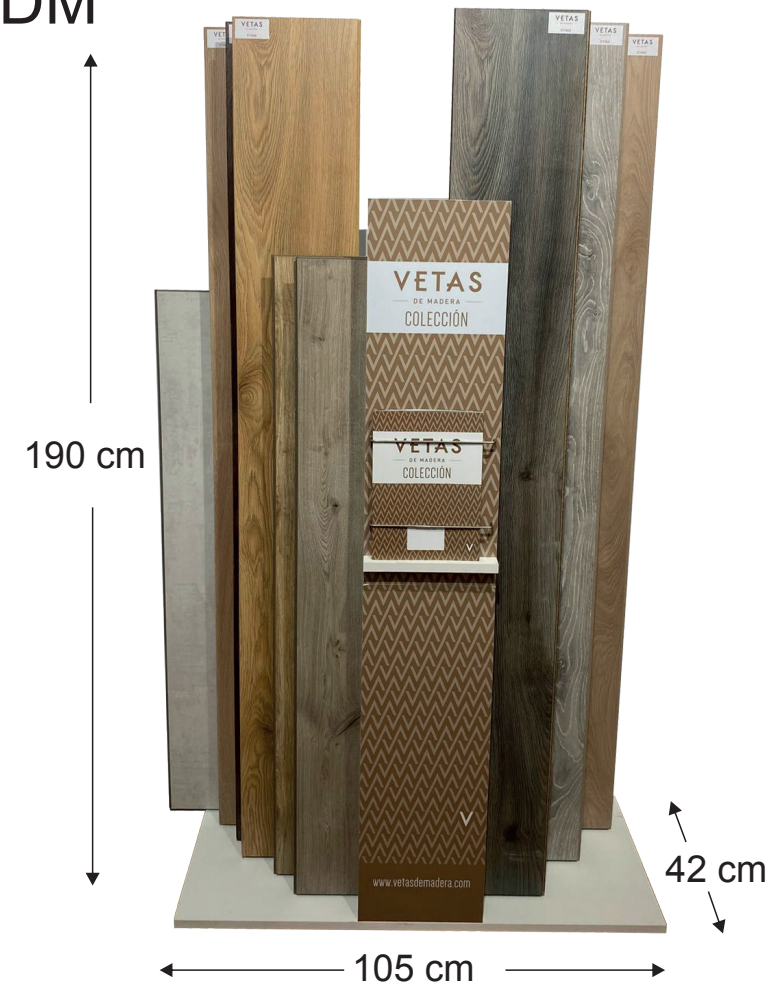

Expositores Colección VDM

OBLICUO

- 9 Huecos (+1)
- Disponible muestra de los 15 acabados cortos a elegir

CUNA

- 13 Huecos
- Disponible muestra de los acabados cortos, excepto baldosas

ALTO

- 12 Huecos
- Tablas enteras
- Disponible cualquier acabado
- Única opción para formato XXL
- Dispone de un alojamiento para catálogos

Es posible hacer cualquier combinación que interese al cliente, dentro de las limitaciones de cada expositor.