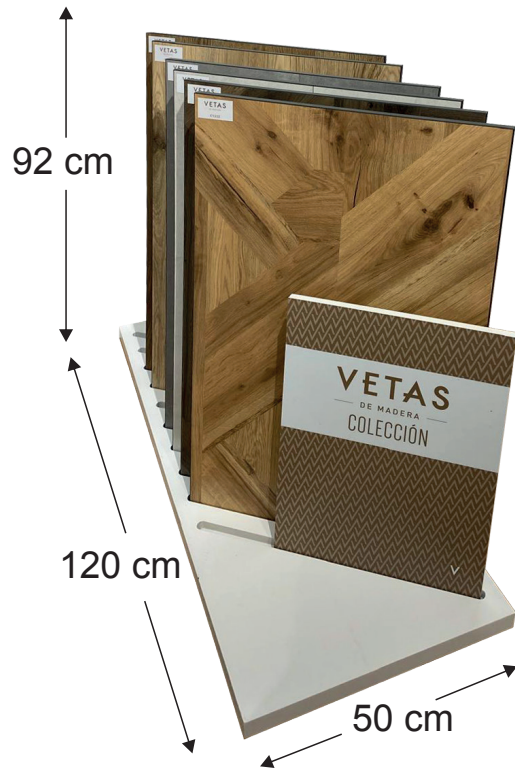

Expositores Colección VDM

OBLICUO

- 9 Huecos (+1)
- Disponible muestra de los 15 acabados cortos a elegir

CUNA

- 13 Huecos
- Disponible muestra de los acabados cortos, excepto baldosas

ALTO

- 12 Huecos
- Tablas enteras
- Disponible cualquier acabado
- Única opción para formato XXL
- Dispone de un alojamiento para catálogos

Es posible hacer cualquier combinación que interese al cliente, dentro de las limitaciones de cada expositor.